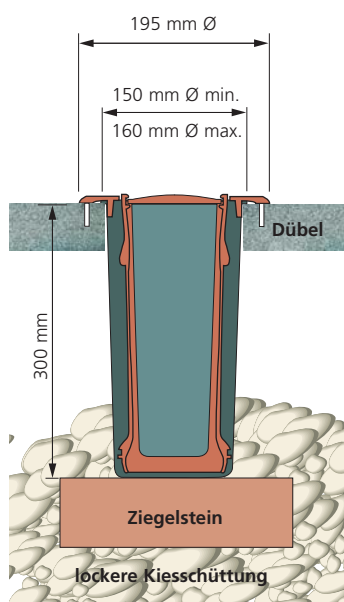

Lange Dübel (Art. Nummer 93003)
für demontierbare Versenkvasen

Einbaumaße:
Bohrung: 150 mm Ø min.
 160 mm Ø max
Tiefe: 300 mm
**Deutsches Bundespatent
 angemeldet**

Nr. 93057
Verbindungsflansch
für Laterne - Versenkvase
10 cm ø