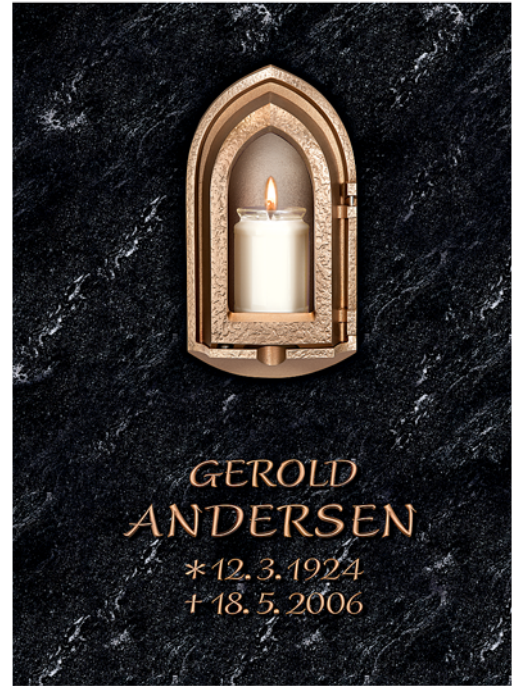

Einbaulaterne nur in der
unten abgebildeten Patina
lieferbar (Patina »Hellbraun«)