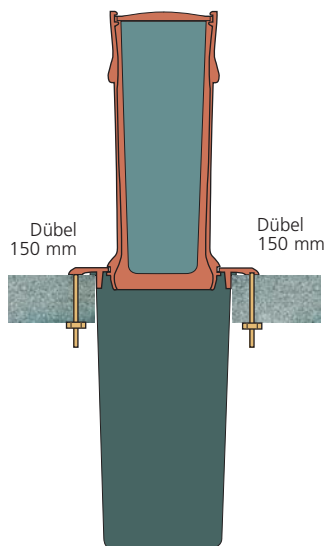

Lange Dübel (Art. Nummer 93003)
für demontierbare Versenkvasen

Einbaumaße:
Bohrung: 150 mm Ø min.
 160 mm Ø max
Tiefe: 300 mm
**Deutsches Bundespatent
 angemeldet**

Nr. 93057
Verbindungsflansch
für Laterne - Versenkvase
10 cm ø