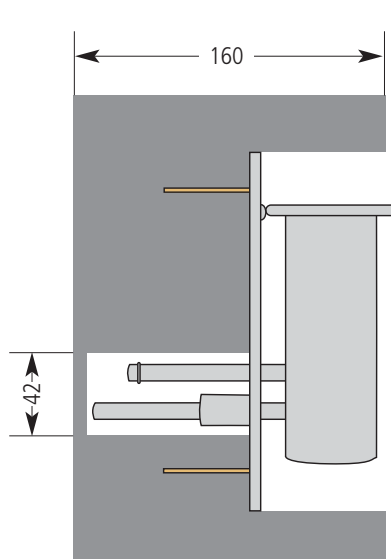

Einbaumaße: