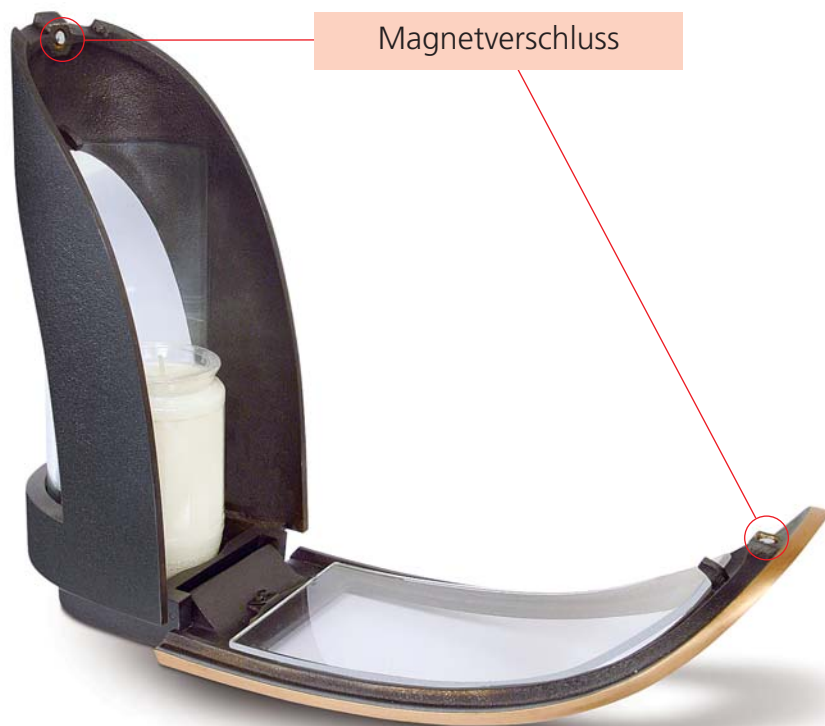

Magnetverschluss

Innovative Laterne

neuartige Öffnungstechnik mit Magnetverschluss, die das einfache Auswechseln der Kerze ermöglicht.

Schrifttafeln siehe Seite 128A

**Innovative Garnitur**

Laterne, Vase und Weihwasserschale können direkt und platzsparend an bzw. vor das Grabmal befestigt werden.

Nr. 40155
Laterne
30 cm h
12x11 cm

Nr. 50093
Weihwasserschale
10x12 cm
9 cm h

Nr. 54093
Schale
21 cm h
26x30 cm

Nr. 40191
Laterne
27 cm h
12x11 cm

Nr. 53142
Vase
30 cm h
10x9 cm

Nr. 53151
Versenkvasse
24 cm h
20 cm ø

Nr. 53162
Vasenring
6 cm h
17x20 cm

NEUE PATINA

Magnetverschluss

Innovative Laterne
neuartige Öffnungstechnik
mit Magnetverschluss,
die das einfache Auswechseln
der Kerze ermöglicht.

Innovative Schale
die auch als Haupt-
oder Zusatzschrifträger
verwendet werden kann.