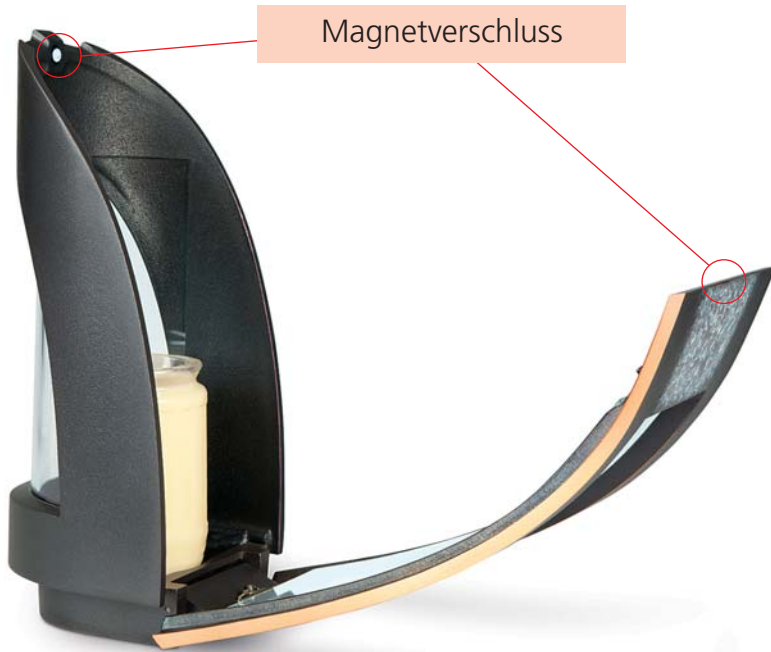

Nr. 50107
Weihwasserschale
10x12 cm
9 cm h

MESSENEUHEIT

Nr. 53203
Vase
30 cm h
10x9 cm

MESSENEUHEIT

Nr. 53204
Vasenring
4 cm h
17x24 cm

MESSENEUHEIT

Nr. 53206
Vasenring
3 cm h
12x18 cm

Nr. 53151
Versenkvase
24 cm h
20 cm ø

Magnetverschluss

Innovative Laterne

neuartige Öffnungstechnik mit Magnetverschluss, die das einfache Auswechseln der Kerze ermöglicht.

Schrifttafeln siehe Seite 128A

**Innovative Garnitur**

Laterne, Vase und Weihwasserschale können direkt und platzsparend an bzw. vor das Grabmal befestigt werden.

Nr. 53162
Vasenring
6 cm h
17x20 cm

NEUE PATINA

Magnetverschluss

Innovative Laterne
neuartige Öffnungstechnik
mit Magnetverschluss,
die das einfache Auswechseln
der Kerze ermöglicht.

Innovative Schale
die auch als Haupt-
oder Zusatzschrifträger
verwendet werden kann.