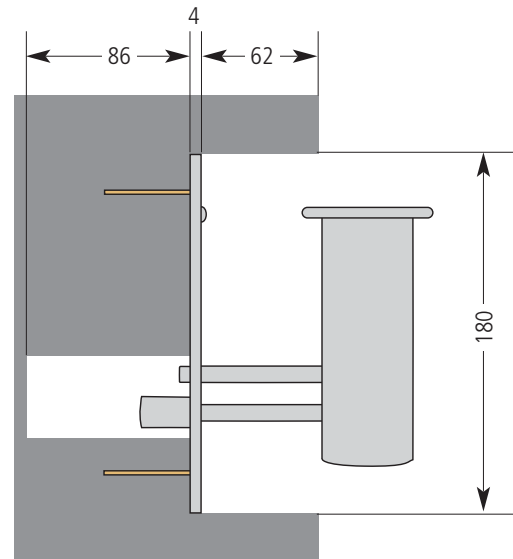

Einbaumaße: