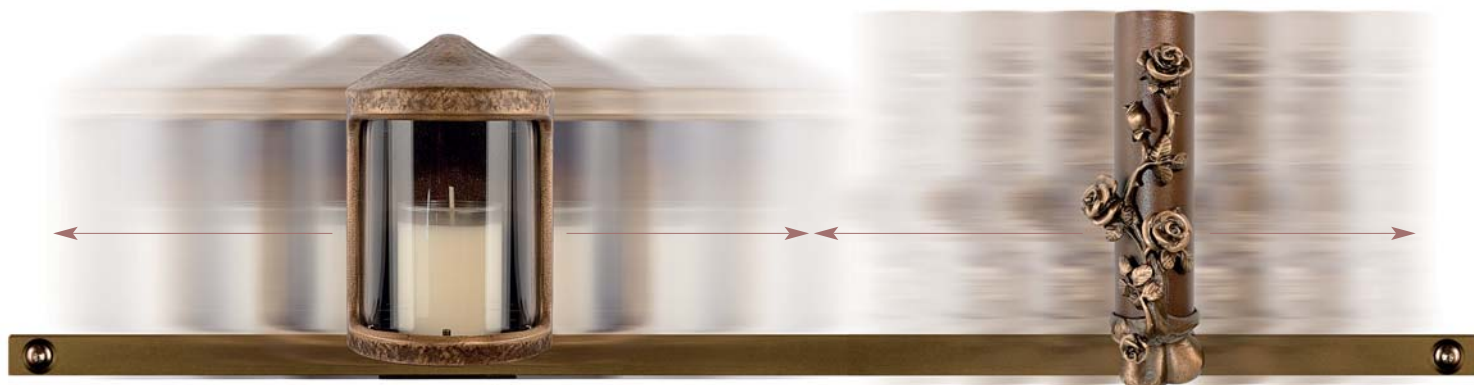

Nr. 48014 ♀
Batteriebetriebene
Lampe
19 cm h, 8 cm ø

Nr. 48009 ♀
Batteriebetriebene
Lampe
19 cm h, 8 cm ø

Nr. 48016 ♀
Batteriebetriebene
Lampe
19 cm h, 8 cm ø

Nr. 48011 ♀
Batteriebetriebene
Lampe
14 cm h, 6 cm ø

Nr. 48004 ♀
Batteriebetriebene
Lampe
14x10x12 cm

Nr. 48006 ♀
Batteriebetriebene
Lampe
14x10x11 cm

STRASSACKER – TRÄGERSYSTEM FÜR LATERNEN UND VASEN

Laterne links, Vase rechts oder umgekehrt, jede gewünschte Position ist möglich.