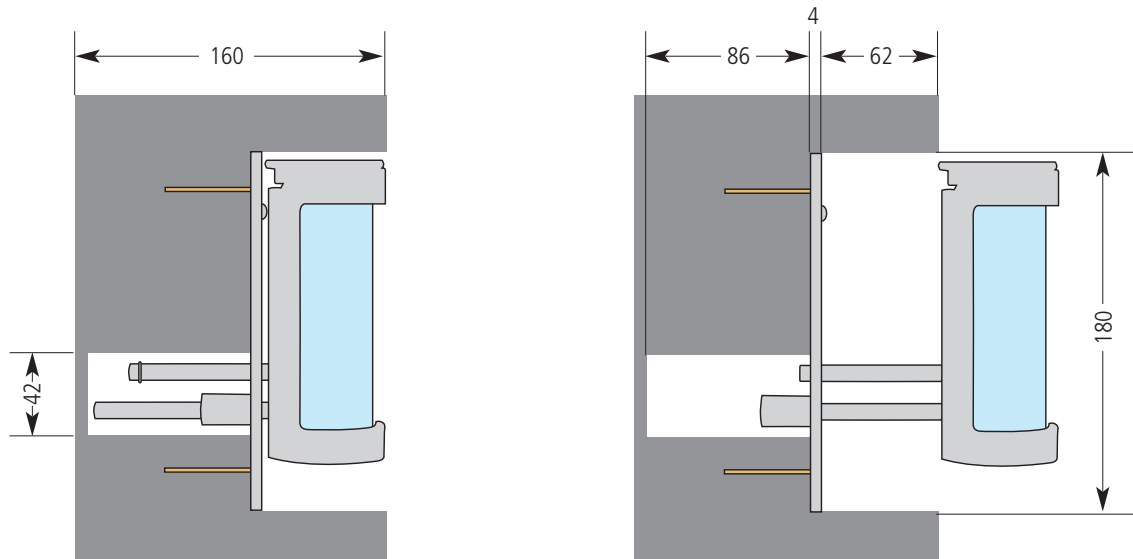

MESSENEUHEIT
Nr. 40258
Einbaulaterne
23x13x9 cm

Einbaumaße: