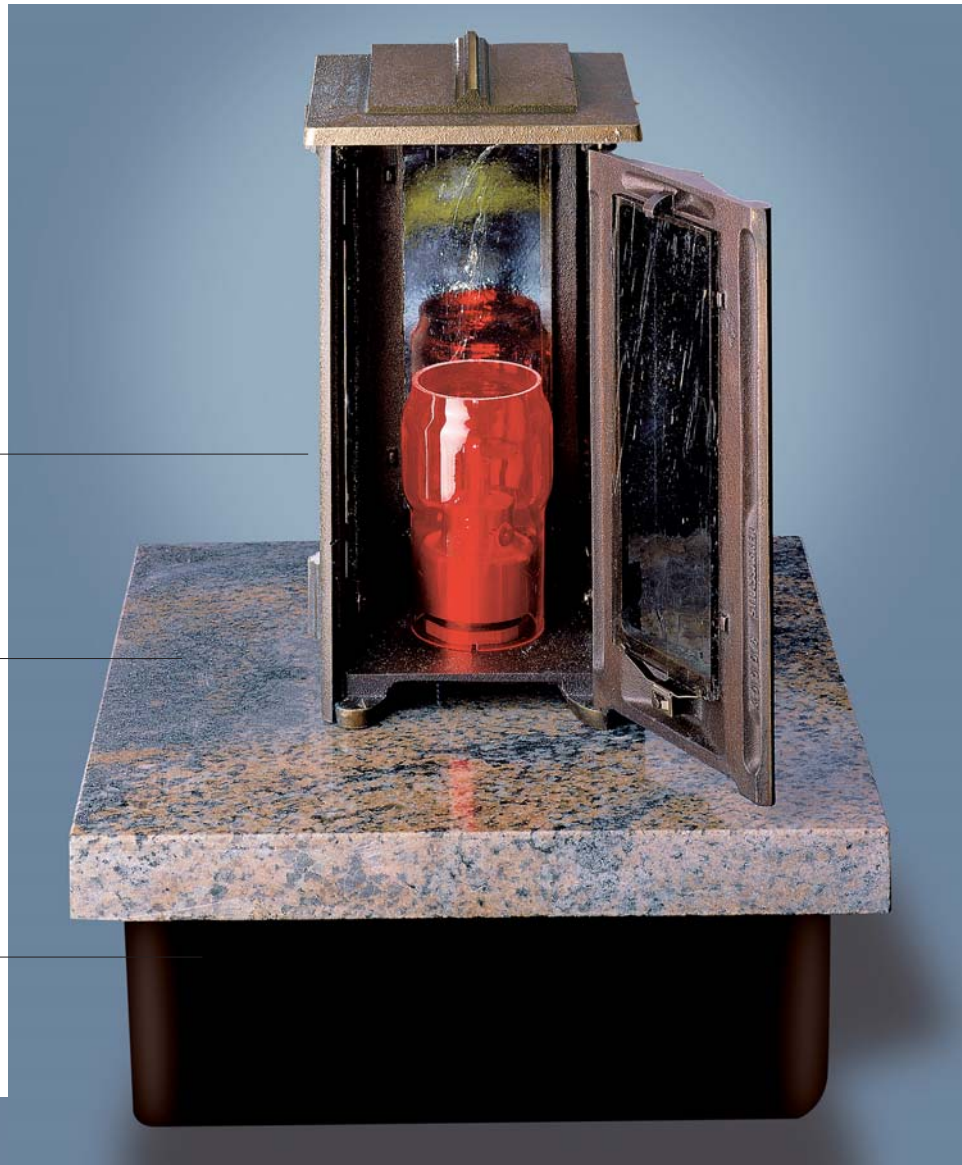

Grableuchte nach Ihrer Wahl

Sockel passend zum Grabmal

Mit einer Füllung Leuchtenöl bis zu 4 Wochen Brenndauer

LICHT GILT ALS ZEICHEN
DES LEBENS –
AUCH DES EWIGEN LEBENS.
EIN LICHT AUF DEM GRABE
UNSERER VERSTORBENEN
ZEIGT, DASS WIR SIE NICHT
VERGESSEN HABEN.
WIR SAGEN DAMIT:
DU BIST NICHT ALLEIN –
ICH DENKE AN DICH.