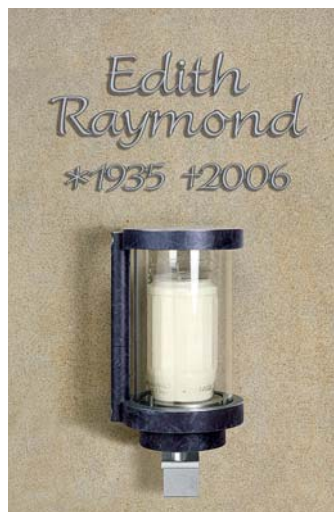

Weitere Patina-
möglichkeiten
siehe Patinatafel
»Messing«

Passend für folgende Laternen:

Nr. 40207 Messing

Nr. 40208 Messing

Nr. 40211
Wandhalter
für Laternen
5x8x3 cm

Edelstahl

Nr. 40122 Laterne aus Edelstahl 21 cm h 10x11 cm	Nr. 40123 Laterne aus Edelstahl 27 cm h 11x12 cm	Nr. 40212 Laterne aus Edelstahl 17 cm h 10x11 cm	Nr. 50085 Weihwasserschale aus Edelstahl 11 cm h 10x11 cm	Nr. 54079 Schale aus Edelstahl 31 cm ø 18 cm h	Nr. 53106 Vase aus Edelstahl 27 cm h 10 cm ø	Nr. 53156 Vase aus Edelstahl 21 cm h 7 cm ø	Nr. 53187 Versenkvasse aus Edelstahl 24 cm h 20 cm ø	Nr. 53198 Vasenring aus Edelstahl 2 cm h 12 cm ø
---	---	---	--	---	---	--	---	---

Nr. 40205
Wandlaterne
aus Edelstahl
15 cm h, 7 cm ø

Nr. 53153
Wandvase
aus Edelstahl
13 cm h, 7 cm ø

Nr. 40232
Wandlaterne
mit ausziehbarem Halter
aus Edelstahl
(für Nischenmontage)
18x7,5x6,5 cm

Nr. 53184
Wandvase
mit ausziehbarem Halter
aus Edelstahl
(für Nischenmontage)
18x7,5x7,5 cm