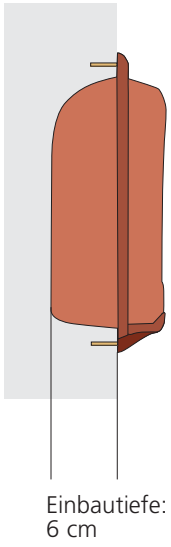

Einbaulaterne nur in der
unten abgebildeten Patina
lieferbar (Patina »Hellbraun«)