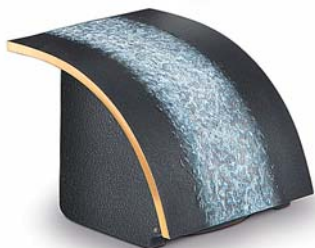

Nr. 54001
Pflanzring
30 cm ø

Nr. 54002
Pflanzring
30 cm ø

Nr. 54042
Pflanzring
22 cm ø

Nr. 93054
Blumenverteiler für Pflanzring
15 cm ø, passend zu
Nr. 54042/22 cm ø

Nr. 54043
Abdeckung für Pflanzring
13 cm ø, passend zu
Nr. 54042/22 cm ø

Nr. 90429
Sicherungsseil für
Abdeckung der Pflanzringe

Nr. 54039 ♀
Pflanzrahmen
30x30x3 cm
Sonderpatina

MESSENEUHEIT

Nr. 50107

Weihwasserschale
10x12 cm
Patina »Schwarz/
Ornament Grau«

Nr. 50093

Weihwasserschale
10x12 cm
Patina »Schwarz/
Ornament Grau«