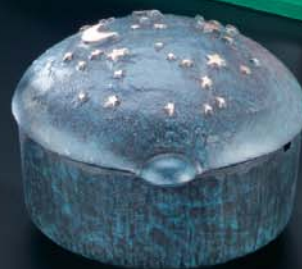

Nr. 53113
 Versenkvasse
 24 cm h
 20 cm ø

Nr. 53098
Versenkvase
21 cm h
19 cm ø

Nr. 53097
Vase
19 cm h
9 cm ø

Nr. 40105
Laterne
18 cm h
13x15 cm

Nr. 54073
Schale
26 cm ø
16 cm h

Nr. 50074
Weihwasserschale
11x14 cm
8 cm h

Nr. 40106
Laterne
20 cm h
11x12 cm

Nr. 54072
Schale
31 x 31 cm
21 cm h

Nr. 50071
Weihwasserschale
12 x 12 cm
8 cm h

Nr. 40154 ┘
Laterne
21 cm h
11 x 11 cm

Nr. 40099 ┘
Laterne
26 cm h
12 x 12 cm

Nr. 53095
Vase
22 cm h, 10 x 10 cm
27 cm h, 10 x 10 cm